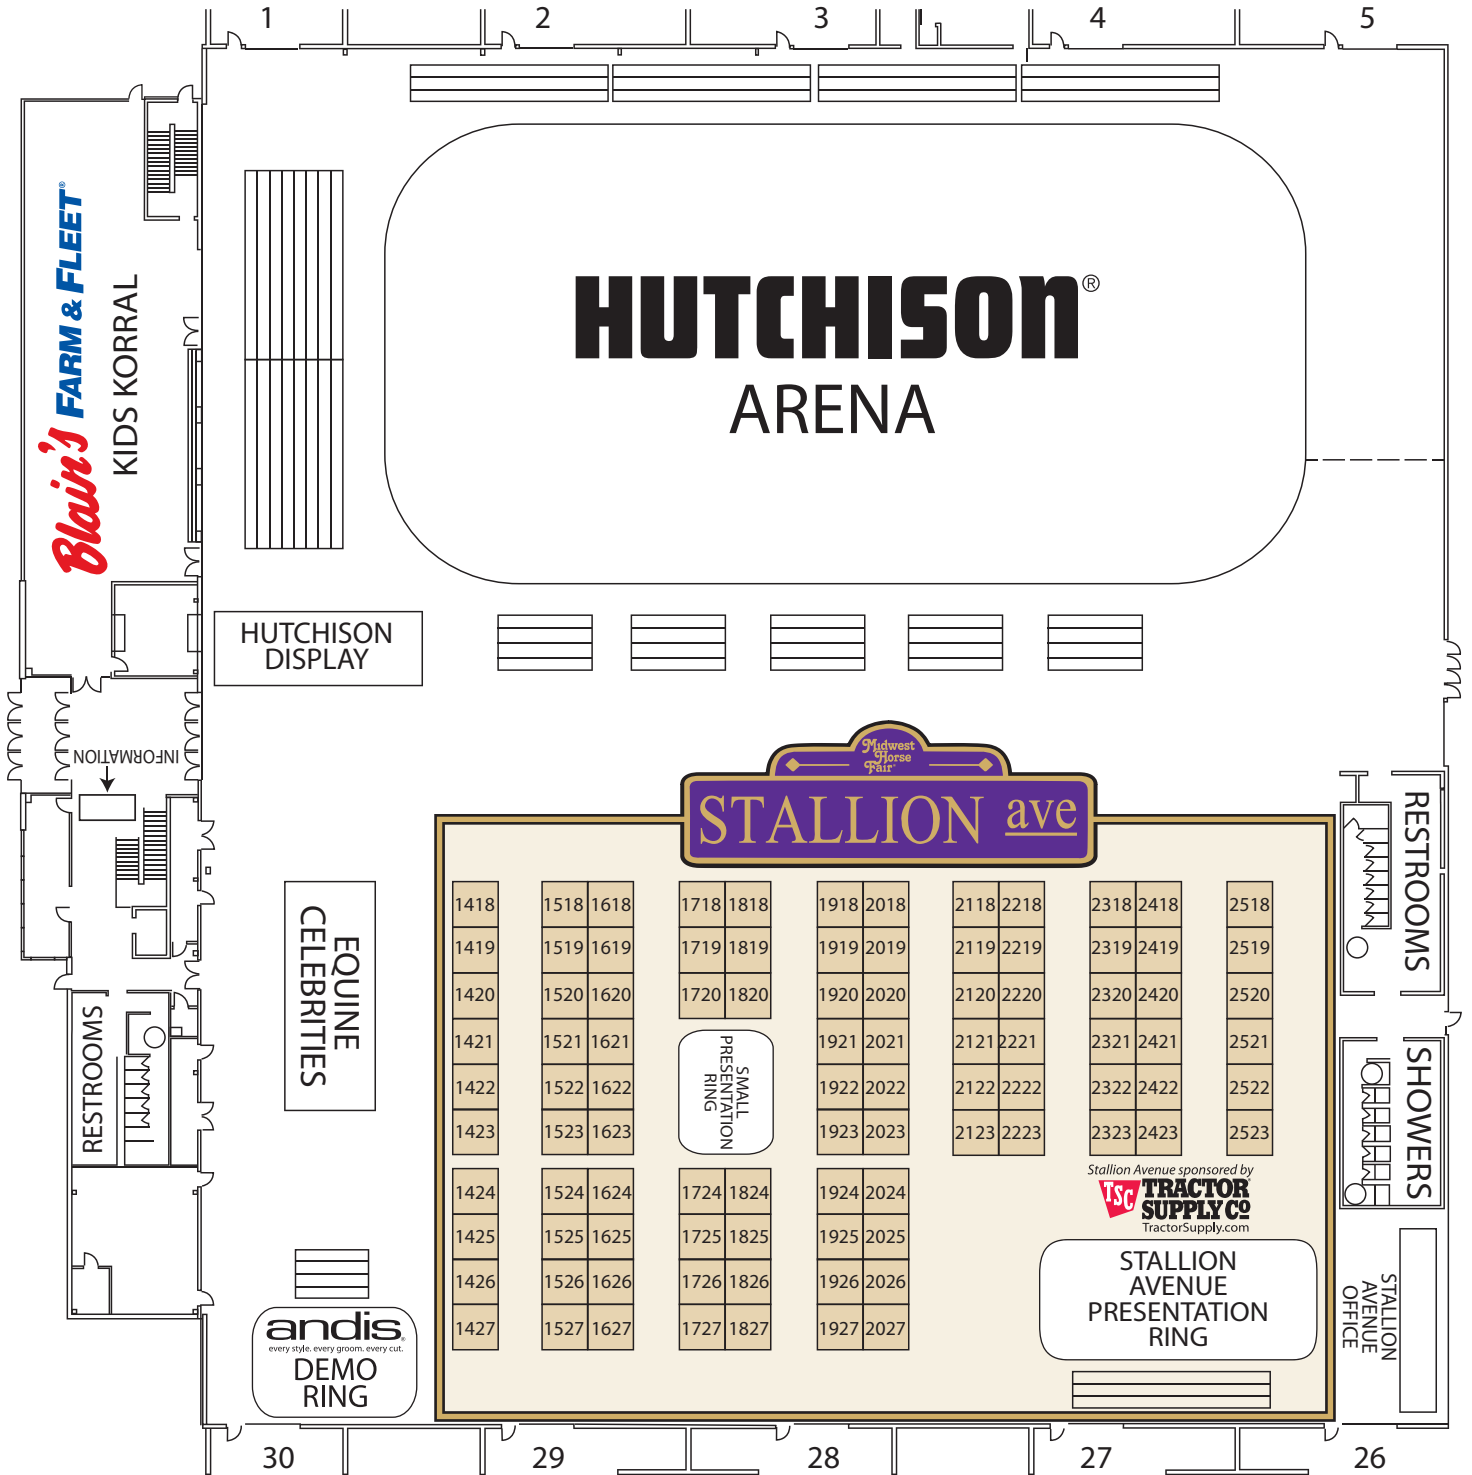

# PAVILION ONE

**HUTCHISON**<sup>®</sup>  
ARENA

Midwest Horse Fair  
**STALLION ave**

1418	1518 1618	1718 1818	1918 2018	2118 2218	2318 2418	2518
1419	1519 1619	1719 1819	1919 2019	2119 2219	2319 2419	2519
1420	1520 1620	1720 1820	1920 2020	2120 2220	2320 2420	2520
1421	1521 1621	SMALL PRESENTATION RING	1921 2021	2121 2221	2321 2421	2521
1422	1522 1622		1922 2022	2122 2222	2322 2422	2522
1423	1523 1623	1923 2023	2123 2223	2323 2423	2523	
1424	1524 1624	1724 1824	1924 2024			
1425	1525 1625	1725 1825	1925 2025			
1426	1526 1626	1726 1826	1926 2026			
1427	1527 1627	1727 1827	1927 2027			

Stallion Avenue sponsored by  
**TSC TRACTOR SUPPLY CO.**  
TractorSupply.com

**STALLION AVENUE PRESENTATION RING**

**EQUINE CELEBRITIES**

**andis**  
every style. every groom. every cut.  
**DEMO RING**

**RESTROOMS**

**SHOWERS**

**STALLION AVENUE OFFICE**

**HUTCHISON DISPLAY**

**Blain's FARM & FLEET**  
KIDS KORRAL

**RESTROOMS**

**INFORMATION**